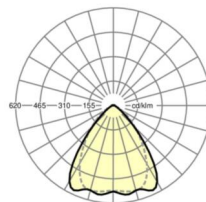

Механика

цвет корпуса	серебристый/ белый алюминий RAL 9006
размеры (LxWxH/DxH)	1531mm x 55mm x 37mm
вес (нетто)	1.65kg
Вид монтажа	сборка трековых систем, световая структура

DEEP-LINK

<https://www.regiolux.de/ru/article/19530004035>

Ссылка	LED 8000lm 840
ηLB	100 %
Φ ↓/↑	98 % / 2 %
UGR поп./вдоль	20.6 / 21.3

размеры

L	1531 mm	Длина
B	55 mm	Ширина
H	37 mm	Высота